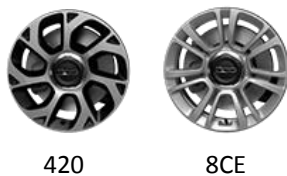

DOSTUPNÉ FARBY:

PASTELOVÉ FARBY:

METALICKÉ FARBY:

PREVEDENIA STRECHY:

DOSTUPNÉ KOLESÁ:

16" ZLIATINOVÉ KOLESÁ

17" ZLIATINOVÉ KOLESÁ

FIAT 5 ROČNÁ ZÁRUKA